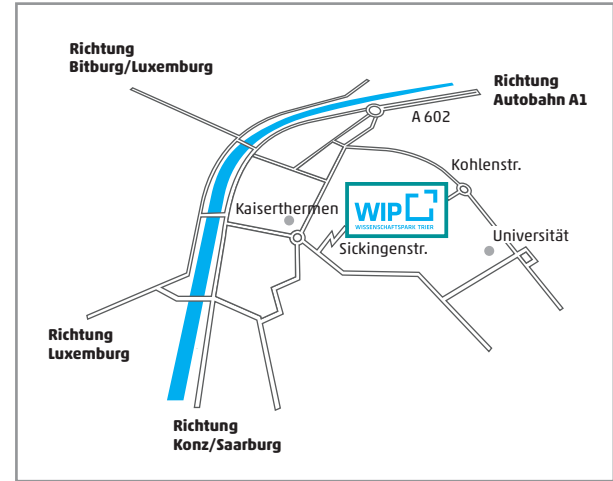

WEGE ZU UNS:

Am Wissenschaftspark 13 | 54296 Trier
 Telefon (0651) 93779 - 0

telenetwork
 Verbindungen, die bewegen.

P Infos für Ihren Besuch:

Es stehen ausreichend eigene Parkplätze direkt an unserem Hauptgebäude zur Verfügung, weitere finden Sie auf der gegenüberliegenden Straßenseite.

**RICHTUNG TRIER
 (VERTEILERKREIS/AUTOBAHN)**

**RICHTUNG
 UNIVERSITÄT
 TARFORST**

RICHTUNG TRIER (INNENSTADT)