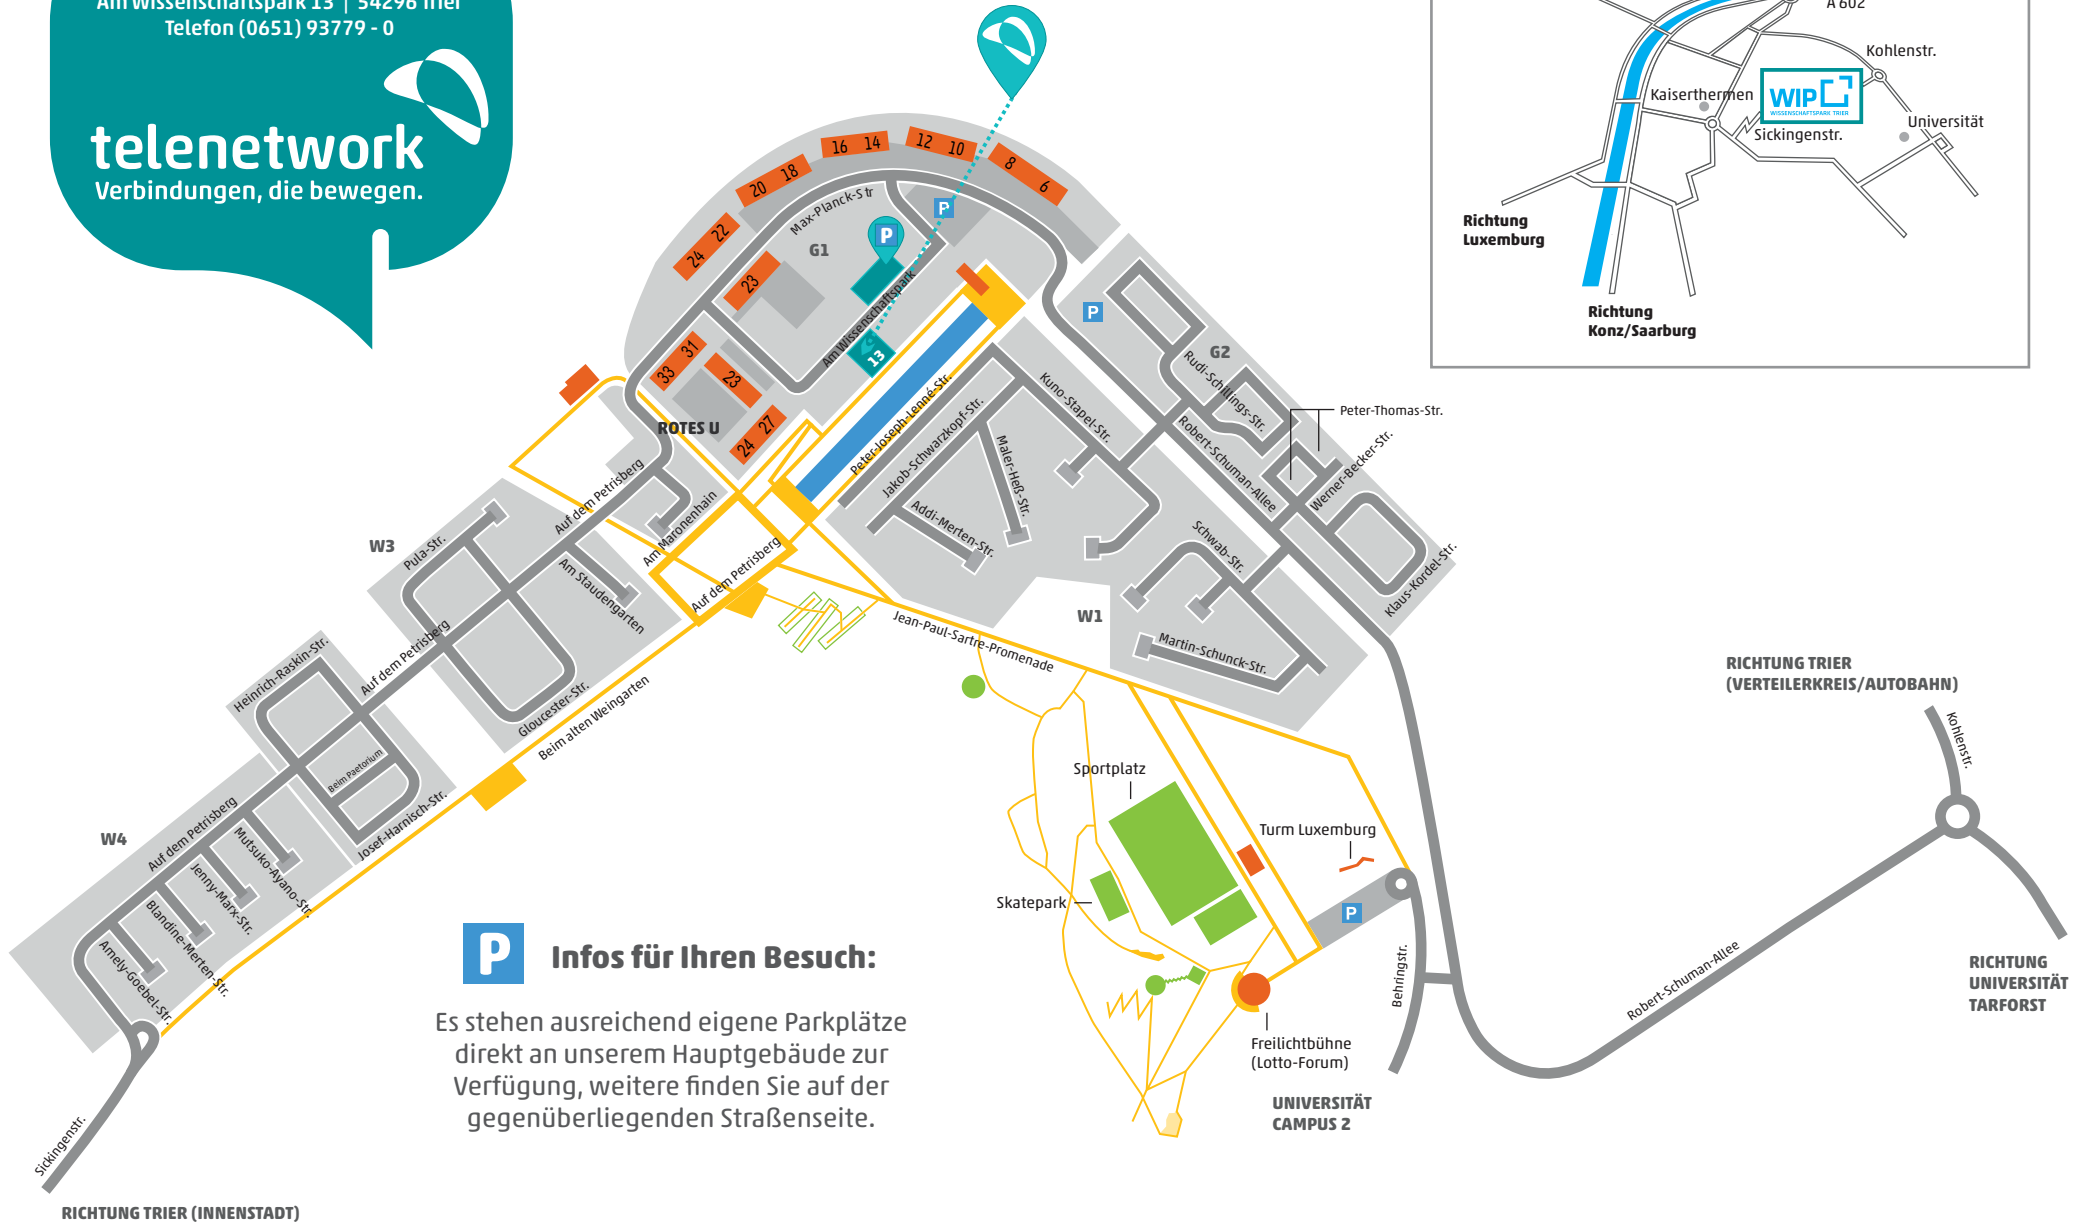

WEGE ZU UNS:

Am Wissenschaftspark 13 | 54296 Trier
 Telefon (0651) 93779 - 0

telenetwork
 Verbindungen, die bewegen.

P Infos für Ihren Besuch:

Es stehen ausreichend eigene Parkplätze direkt an unserem Hauptgebäude zur Verfügung, weitere finden Sie auf der gegenüberliegenden Straßenseite.

**RICHTUNG TRIER
 (VERTEILERKREIS/AUTOBAHN)**

**RICHTUNG
 UNIVERSITÄT
 TARFORST**

RICHTUNG TRIER (INNENSTADT)